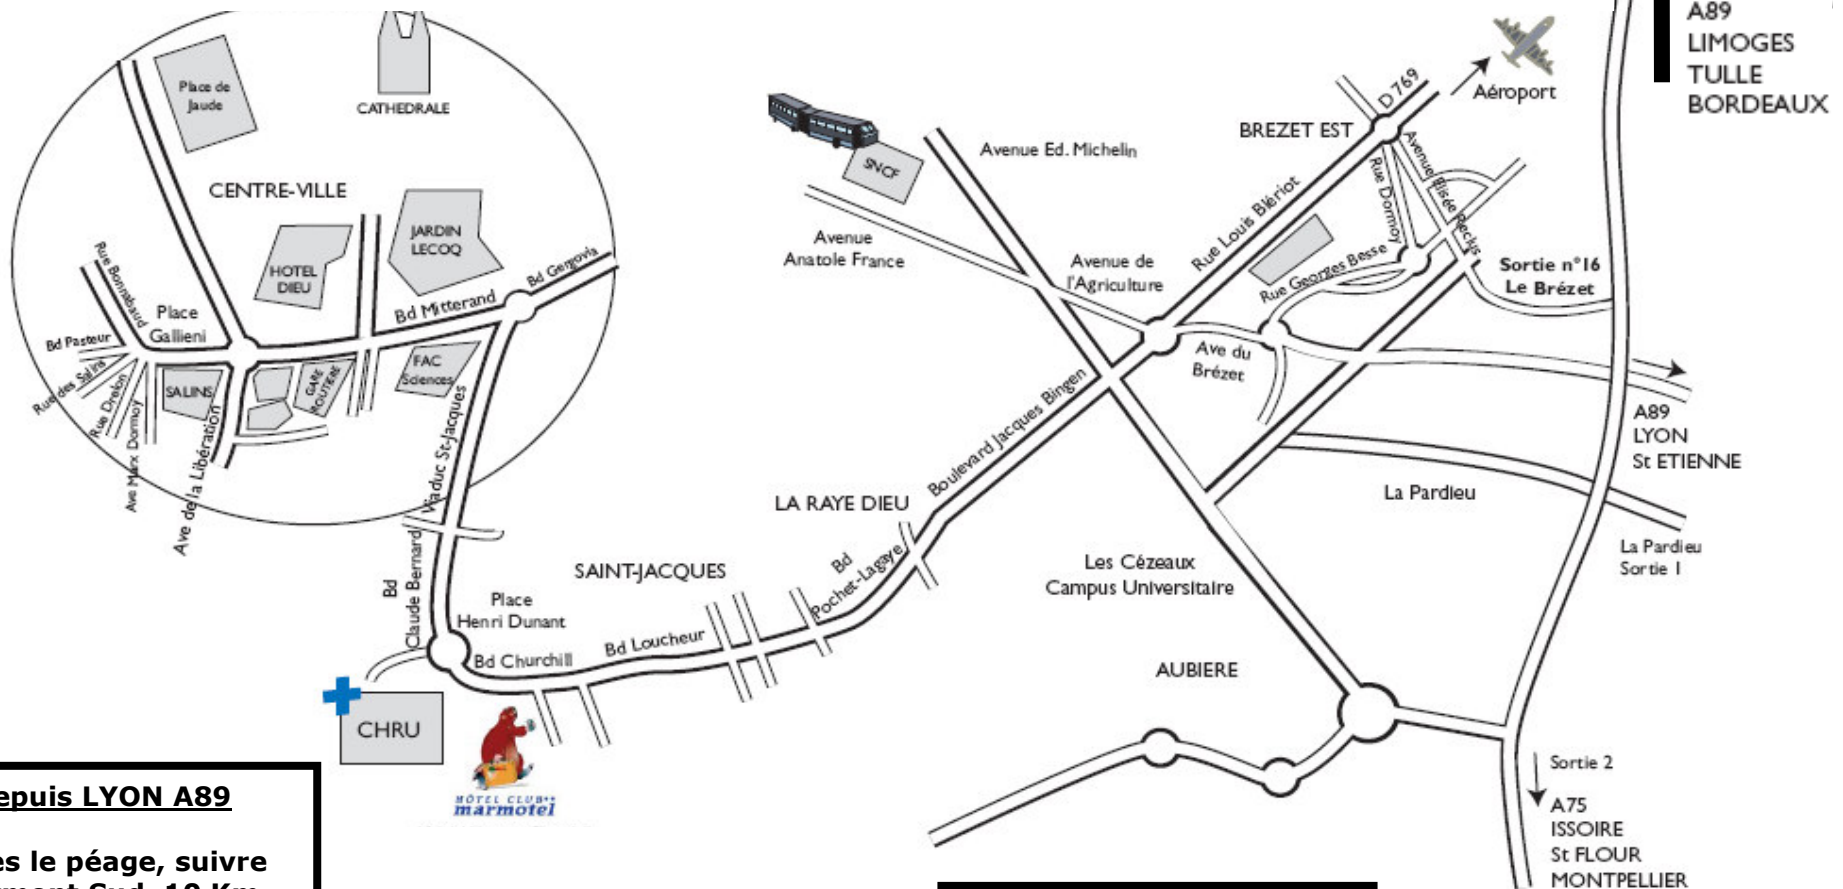

# PLAN ACCES HOTEL MARMOTEL Clermont Fd

### Depuis LYON A89

Après le péage, suivre  
Clermont Sud. 10 Km  
après le péage, prendre à  
droite A71 PARIS  
Tout de suite à droite,  
Sortie N°16 Le Brezet  
2 ronds points à gauche  
Puis toujours tout droit  
Suivre CHRU –St Jacques

### Depuis PARIS ou MONTPELLIER A71 / A75

Sortie N°16 Le Brezet  
Au grand rond point  
Tourner à gauche  
Puis toujours tout droit  
Suivre CHRU –St Jacques

### Depuis Centre ville

Suivre AUBIERE,  
BEAUMONT  
Suivre CHRU –St Jacques